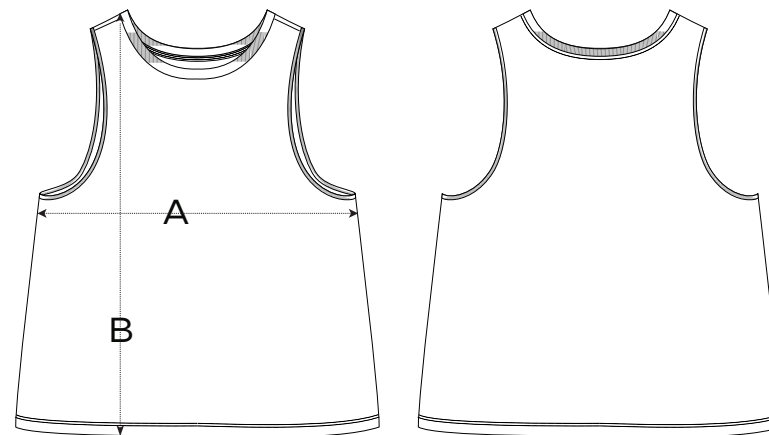

#nikbehardut

Kamiseta «Bixi»

Ref:
KA-BIXI-ARROXA

Kolore arrox

- 120gr.
- Manga gabeko kamiseta
- %100 hari eta orraztutako kotoia organikoa
- Ebakera soltea

Aurrealdea

Atzealdea

Neurriak	XS	S	M	L	XL
A	45,5 zm.	48 zm.	51 zm.	54 zm.	56 zm.
B	52 zm.	54 zm.	56 zm.	58 zm.	59 zm.