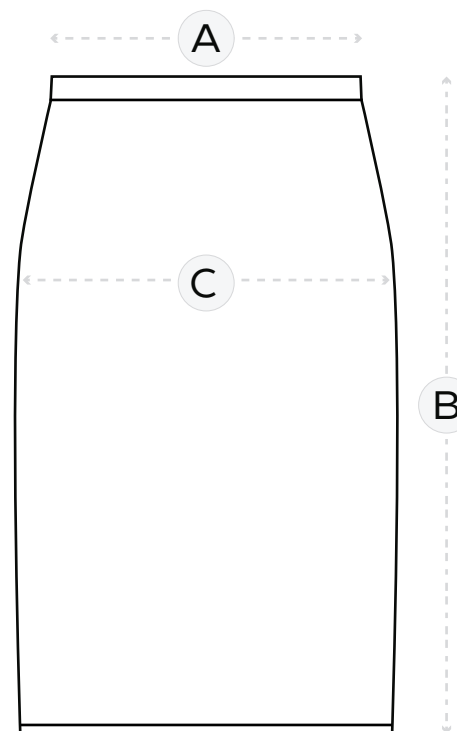

#nikbehardut

Gona «Diridira»

Ref:
GONA-DIR-BELTZA

Kolore Beltza

- %100 hari eta orraztutako kotoia organikoa
- 330gr.

Neurriak	XS - S	M - L
A	35 zm.	37 zm.
B	76 zm.	80 zm.
C	43 zm.	45 zm.