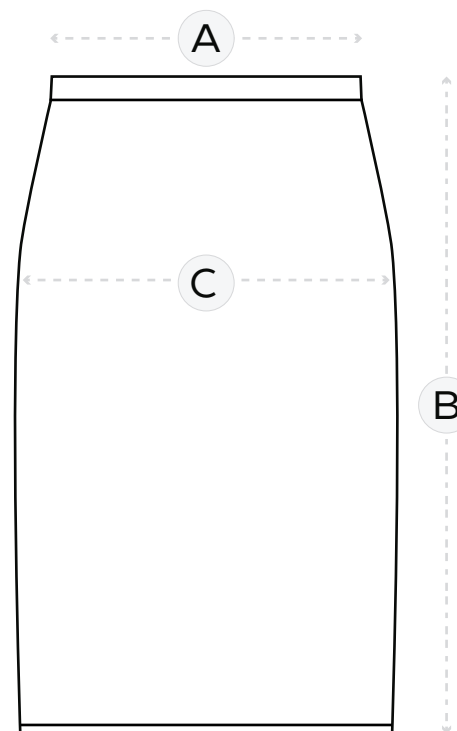

#nikbehardut

Gona «Diridira»

Ref:
GONA-DIR-BEIGE

Beige kolorea

- %100 hari eta orraztutako kotoia organikoa
- 330gr.

Neurriak	XS - S	M - L
A	35 zm.	37 zm.
B	76 zm.	80 zm.
C	43 zm.	45 zm.