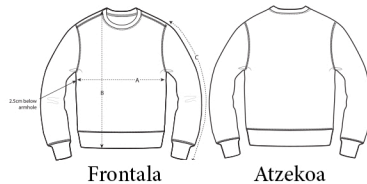

# #nikbehardut

		XXS	XS	S	M	L	XL
A	Bular-erdia	46.5	49	51.5	54	57	60
B	Gorputz-luzera	60	62	67	71	73	75
C	Mahuka-luzera	60.5	61.5	64	65.5	67	68.5