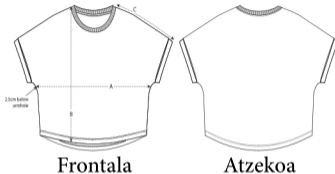

#nikbehardut

Neurriak		XS	S	M	L	XL	XXL
A	Bular Erdia	58	60.5	63.5	66.5	69.5	72.5
B	Gorputz-luzera	58.5	60.5	62.5	64.5	65.5	65.5
C	Mahuka-luzera	32.5	33	33.5	34	34.5	35